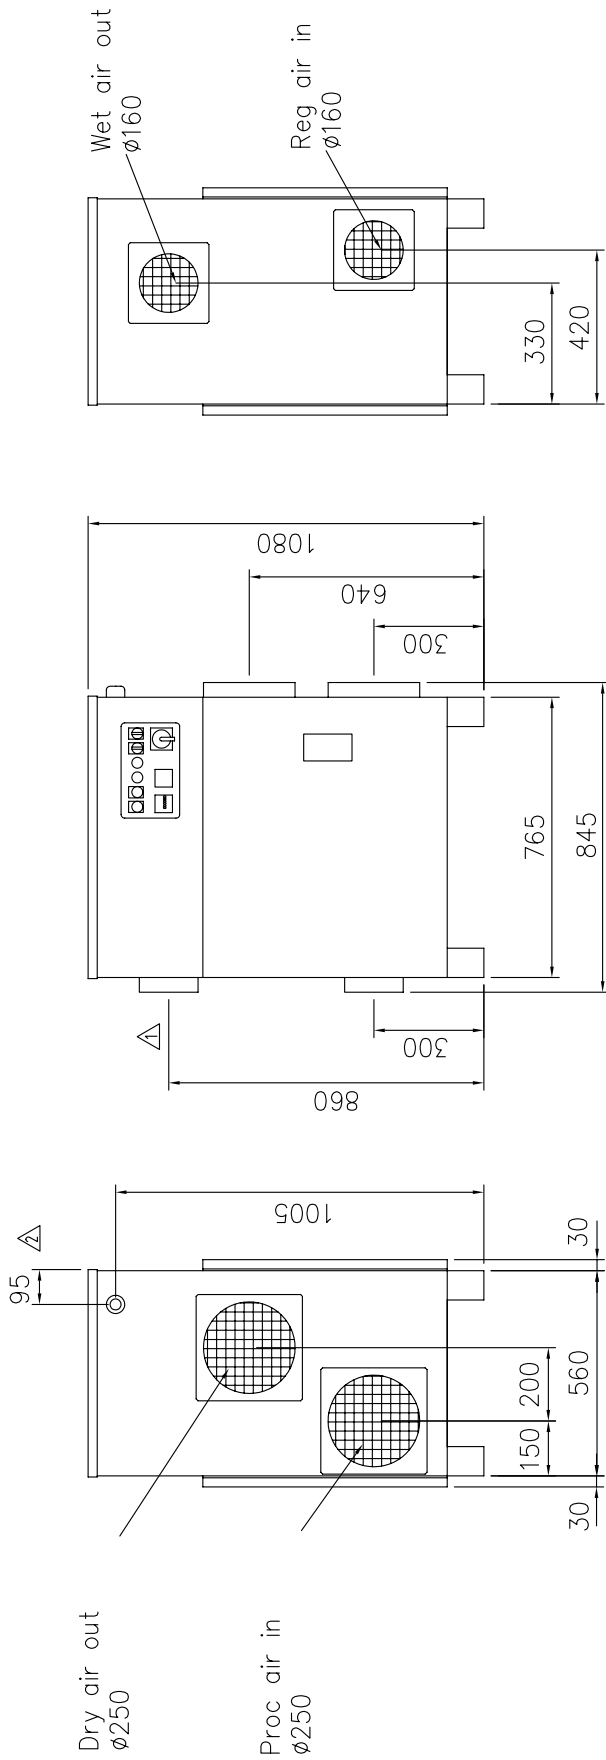

Nr	Ant	?merking	Datum	Inf.	Godk.
01	1	våtluft utlopp flyttid		2006	
02	1	Cable inlet moved		2006	

1

Det.nr	Ant.	Ben?rning	Material	Mod.nr?mne	Anm.
				Dimension	
				Skala 1:10	
				Ers?tter	Ersatt av
				Filemnr	Det:990819
				Retr.nr	061 1 6553 02

R-51/061 Dimension
Installation drawing