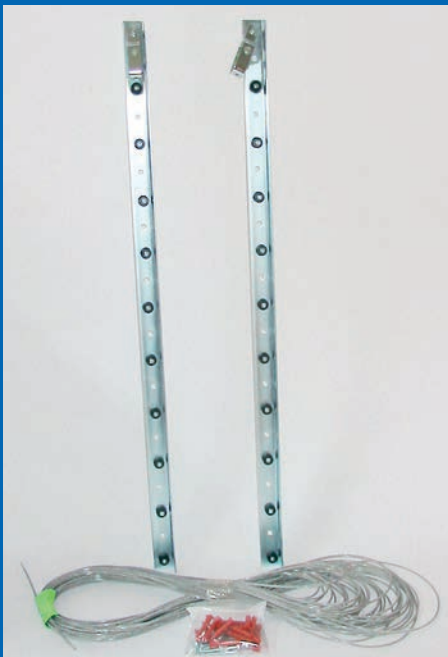

... ODER WÄSCHELEINEN KOMPLETTSET

Das montagefertige Wäscheleinsystem mit 100 cm Breite.

Das Set besteht aus:

- zwei Winkelschienen je 100 cm
- 10 Winkelschienenmontagesets
- zwei Seilspannersets
- 20 Seilrollensets
- 30 m Wäscheseil
- Vormontage der Seilspanner und -rollen

Das ergibt ein Wäscheleinsystem mit folgender Auslegung:

- gesamte Systembreite: 104 cm
- effektive Systembreite: 100 cm
- Schienenabstand: maximal 250 cm (Wand zu Wand)
- Seilabstand: minimal 10 cm
- Anzahl Leinen: maximal 11
- nutzbare Seillänge: maximal 26,7 m

Die Komplettssets erhalten Sie auch in den Breiten 45 cm, 120 cm und 150 cm. Außerdem bieten wir ein niedrig hängendes Juniorleinsystem an.

Normsec Wäscheleinsystem 100 cm

KONTAKT

Fieberitz GmbH & Co. KG
Entfeuchtungstechnik

Zentrale Hamburg
Meistermeile
Offakamp 9 f
22529 Hamburg
Tel.: 040 25198445

Niederlassung Bodensee
Am Krähenhag 15
78315 Radolfzell-Markelfingen
Tel.: 07732 9879975

Niederlassung Einbeck
Hohe Münsterstraße 7
37574 Einbeck
Tel.: 05561 9277573

Niederlassung Gera
Gewerbepark
Keplerstraße 33/35
07549 Gera
Tel.: 0365 551 5590

Niederlassung Leipzig
Wittenberger Straße 5
04129 Leipzig-Eutritzsch
Tel.: 0341 60469310

Niederlassung Stuttgart
Humboldtstraße 30/32
70771 Leinfelden-Echterdingen
Tel.: 0711 91229984