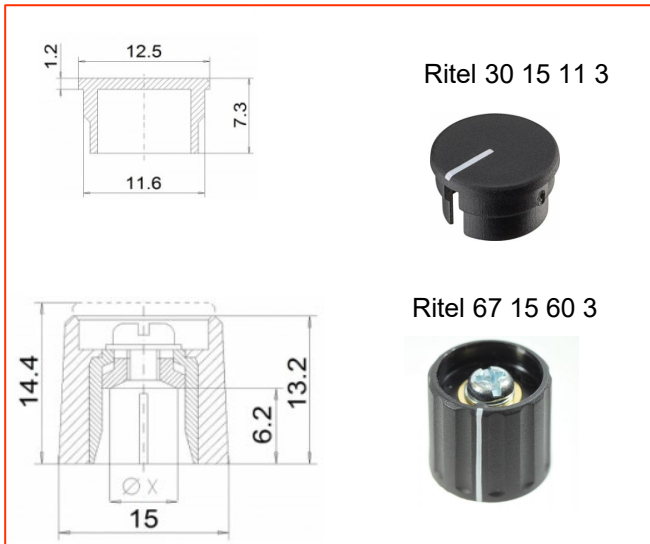

Stufe ca. bei 8 Uhr	0	20
Stufe	1	30
Stufe	2	35
Stufe	3	40
Stufe	4	45
Stufe	5	50
Stufe	6	55
Stufe	7	60
Stufe	8	65
Stufe	9	70
Stufe 18 Uhr	10	80

alt

neu

Stufe	0	20
Stufe	1	30
Stufe	2	35
Stufe	3	40
Stufe	4	45
Stufe	5	50
Stufe	6	55
Stufe	7	60
Stufe	8	65
Stufe	9	70
Stufe	10	80